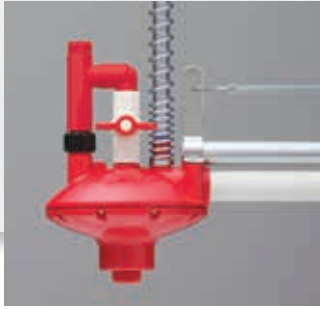

TL Max3

4

Regulatory ciśnienia wody i końcówki linii Ziggity są zaprojektowane do współpracy z systemami ściółkowymi Ziggity, co umożliwia łatwe i efektywne przepłukiwanie linii pojenia.

Poidła Max3 mają konstrukcję TL (Twin Lock), która zapewnia dodatkowe bezpieczne mocowanie na rurze.

10-letnia proporcjonalna gwarancja, świadczy o naszym zaangażowaniu w jakość poidła Ziggity.

MAX³
DRINKERS

Zaawansowana Technologia Pojenia

Te zaawansowane poidła zostały zaprojektowane w celu maksymalizacji wyników dzięki lepszej wydajności ściółki, ptaków i systemu. Wykonane z materiałów o najwyższej jakości produkty Max3 są bardziej odporne na zużycie i chemikalia, co zapewnia długotrwałą wydajność.

System pojenia dostarczający odpowiednią ilość wody przez cały czas.

Regulator ciśnienia

Zapewnia dużą ilość wody pod niskim ciśnieniem, które jest konieczne do utrzymania suchej ściółki. Wbudowany zawór płuczący ułatwia usuwanie osadów, biofilmu i powietrza.

Zawór końcowy

Otwiera się automatycznie podczas trybu płukania w celu łatwego i skutecznego przepłukania linii.

Ocynkowana rura stabilizująca
Usztywniająca rura Ziggy o okrągłym profilu zapewnia maksymalną wytrzymałość i stabilność, co znacznie redukuje kołysania.