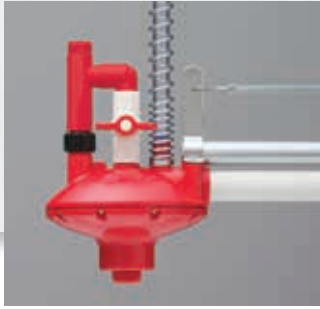

2

Rury Ziggity można łatwo przymocować za pomocą zatrzaskowej klamry do ocynkowanej rury usztywniającej, aby zwiększyć stabilność i zmniejszyć kołysania. Wysokość linii pojenia łatwo dostosować do wielkości ptaków, a całą linię można wciągnąć pod sam sufit.

TL Max3

4

Regulatory ciśnienia wody i końcówki linii Ziggity są zaprojektowane do współpracy z systemami ściółkowymi Ziggity, co umożliwia łatwe i efektywne przepłukiwanie linii pojenia.

Poidła Max3 mają konstrukcję TL (Twin Lock), która zapewnia dodatkowe bezpieczne mocowanie na rurze.

10-letnia proporcjonalna gwarancja, świadczy o naszym zaangażowaniu w jakość poidła Ziggity.

MAX³
DRINKERS

Zaawansowana Technologia Pojenia

Te zaawansowane poidła zostały zaprojektowane w celu maksymalizacji wyników dzięki lepszej wydajności ściółki, ptaków i systemu. Wykonane z materiałów o najwyższej jakości produkty Max3 są bardziej odporne na zużycie i chemikalia, co zapewnia długotrwałą wydajność.

System pojenia dostarczający odpowiednią ilość wody przez cały czas.

Regulator ciśnienia

Zapewnia dużą ilość wody pod niskim ciśnieniem, które jest konieczne do utrzymania suchej ściółki. Wbudowany zawór płuczący ułatwia usuwanie osadów, biofilmu i powietrza.