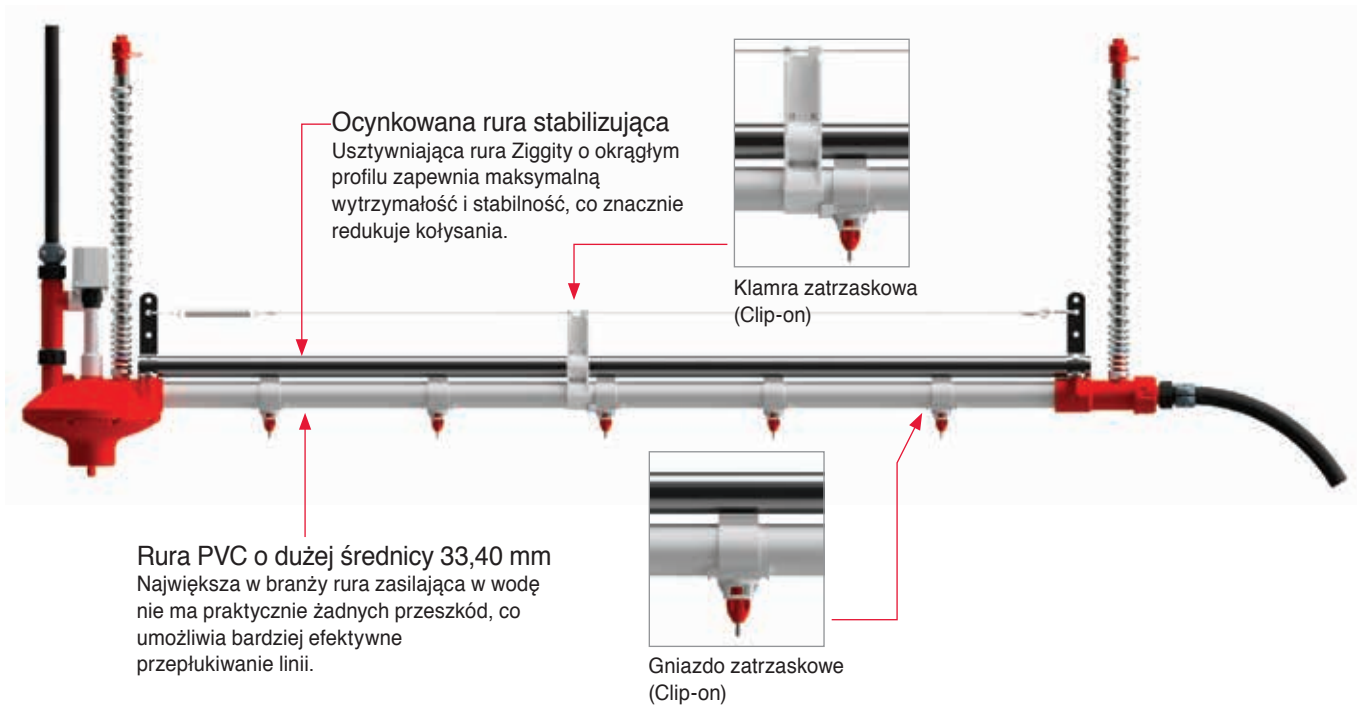

2

Rury Ziggity można łatwo przymocować za pomocą zatrzaskowej klamry do ocynkowanej rury usztywniającej, aby zwiększyć stabilność i zmniejszyć kołysania. Wysokość linii pojenia łatwo dostosować do wielkości ptaków, a całą linię można wciągnąć pod sam sufit.

System pojenia dostarczający odpowiednią ilość wody przez cały czas.

Regulator ciśnienia

Zapewnia dużą ilość wody pod niskim ciśnieniem, które jest konieczne do utrzymania suchej ściółki. Wbudowany zawór płuczący ułatwia usuwanie osadów, biofilmu i powietrza.

Regulator elektromagnetyczny

Do automatycznego i nienadzorowanego przepłukiwania systemu - wymaga podłączenia do sterownika lub timera z wyjściem 24 V.

Neutralizator nachylenia

Zmniejsza ciśnienie w nachyleniach o zadaną wartość, nie wymaga regulacji i utrzymuje ustawienie ciśnienia w systemie, nawet gdy ptaki nie piją. Wymagane tylko w kurnikach z pochyłą posadzką.

Zawór końcowy

Otwiera się automatycznie podczas trybu płukania w celu łatwego i skutecznego przepłukania linii.

100% FOCUSED

Wsparcie Ziggity:

Jako jedyny producent, który w 100% koncentruje się na pojeniu drobiu, Ziggity zapewnia szereg dostępnych zasobów w celu optymalizacji wydajności ptaków i systemu.