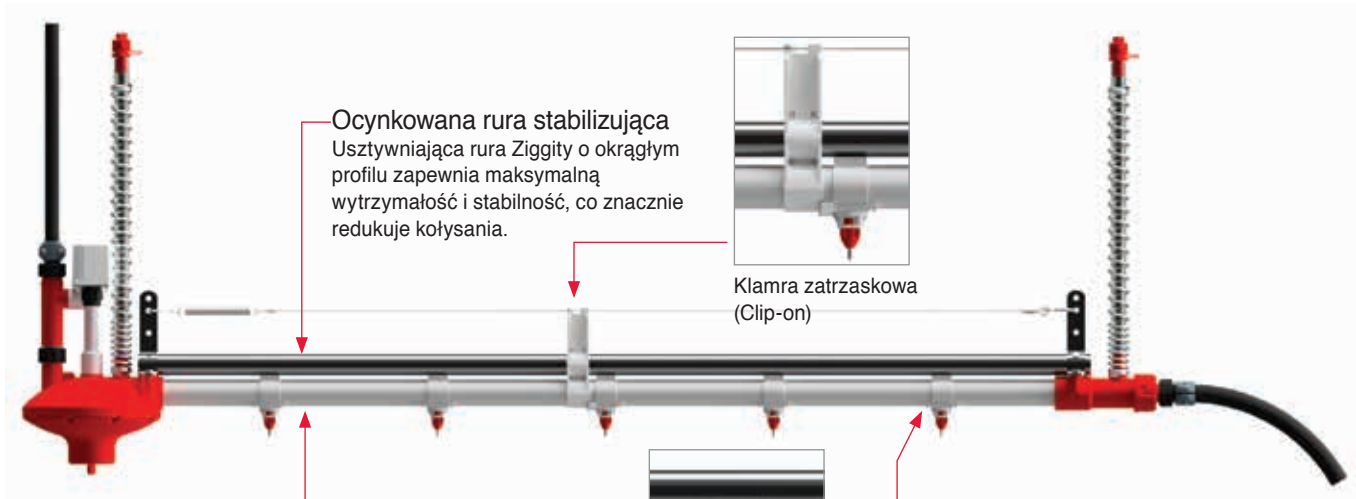

System pojenia dostarczający odpowiednią ilość wody przez cały czas.

Regulator ciśnienia

Zapewnia dużą ilość wody pod niskim ciśnieniem, które jest konieczne do utrzymania suchej ściółki. Wbudowany zawór płuczący ułatwia usuwanie osadów, biofilmu i powietrza.

Regulator elektromagnetyczny

Do automatycznego i nienadzorowanego przepłukiwania systemu - wymaga podłączenia do sterownika lub timera z wyjściem 24 V.

Neutralizator nachylenia

Zmniejsza ciśnienie w nachyleniach o zadaną wartość, nie wymaga regulacji i utrzymuje ustawienie ciśnienia w systemie, nawet gdy ptaki nie piją. Wymagane tylko w kurnikach z pochyłą posadzką.

Zawór końcowy

Otwiera się automatycznie podczas trybu płukania w celu łatwego i skutecznego przepłukania linii.

Ocynkowana rura stabilizująca
Usztywniająca rura Ziggy o okrągłym profilu zapewnia maksymalną wytrzymałość i stabilność, co znacznie redukuje kołysania.

Klamra zatrzaskowa (Clip-on)

Rura PVC o dużej średnicy 33,40 mm
Największa w branży rura zasilająca w wodę nie ma praktycznie żadnych przeszkód, co umożliwia bardziej efektywne przepłukiwanie linii.

Gniazdo zatrzaskowe (Clip-on)